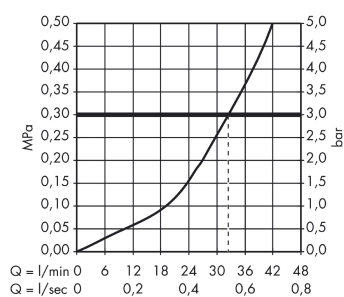

Durchflussdiagramm