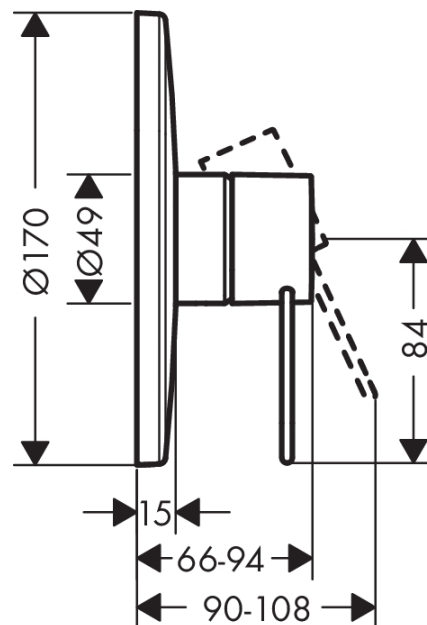

Maßzeichnung