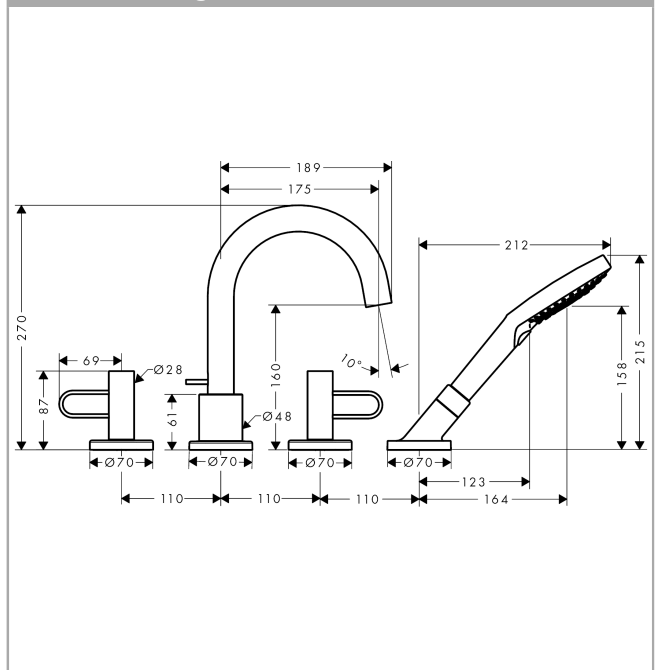

### 4-Loch Wannenrandarmatur Bügelgriff

Oberflächen: **chrom** Artikelnummer: **38445000**

##### Merkmale

- Anschlussart: Grundkörper
- Normal- und Brausestrahl
- Durchflussmenge: 22 l/min
- Keramikventile heiß/ kalt 90°
- Maximale Ausziehlänge Handbrause: 1,10 m
- Brausehalter integriert
- Anschlussgröße: DN15
- Lieferumfang: Griffe, Rosette, Umsteller, Wanneneinlauf

#### Maßzeichnung