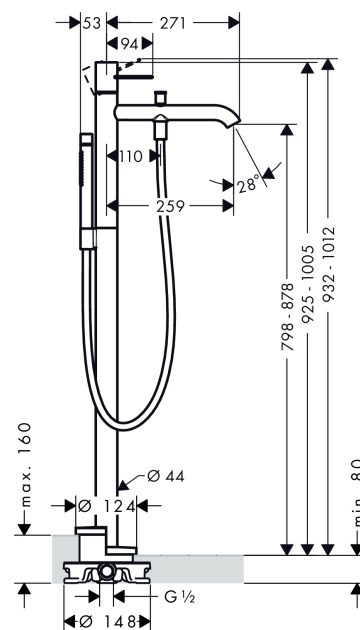

AXOR Uno

Einhebel-Wannenmischer bodenstehend Bügelgriff

Oberflächen: **polished brass** Artikelnummer: **38442930**

Beschreibung

Merkmale

- Ausladung 259 mm
- mit Rosette
- Anschlussart: Grundkörper
- Normal- und Brausestrahl
- Durchflussmenge: 20 l/min
- Keramikmischsystem
- Temperaturbegrenzung einstellbar
- mit automatischer Rückstellung
- Rückflussverhinderer
- Brausehalter integriert
- Anschlussgröße: DN15

Technologie

Produktabbildung

Maßzeichnung

Durchflussdiagramm

- ① Handbrause
- ② Wanneneinlauf

Ihr Online-Fachhändler für:

hansgrohe

- Kostenlose und individuelle Beratung
- Hochwertige Produkte
- Kostenloser und schneller Versand