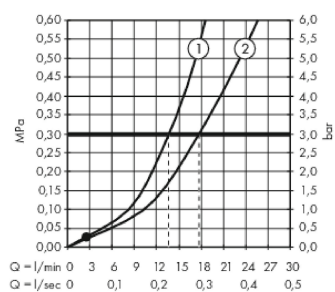

AXOR Uno

Einhebel-Wannenmischer bodenstehend Bügelgriff

Oberflächen: **polished brass** Artikelnummer: **38442930**

Beschreibung

Merkmale

- Ausladung 259 mm
- mit Rosette
- Anschlussart: Grundkörper
- Normal- und Brausestrahl
- Durchflussmenge: 20 l/min
- Keramikmischsystem
- Temperaturbegrenzung einstellbar
- mit automatischer Rückstellung
- Rückflussverhinderer
- Brausehalter integriert
- Anschlussgröße: DN15

Technologie

Produktabbildung

Maßzeichnung

Durchflussdiagramm

- ① Handbrause
- ② Wanneneinlauf

Ihr Online-Fachhändler für:

hansgrohe

- Kostenlose und individuelle Beratung
- Hochwertige Produkte
- Kostenloser und schneller Versand