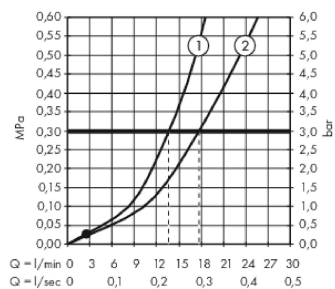

AXOR Uno

Einhebel-Wannenmischer bodenstehend Bügelgriff

Oberflächen: **brushed nickel** Artikelnummer: **38442820**

Beschreibung

Merkmale

- Ausladung 259 mm
- mit Rosette
- Anschlussart: Grundkörper
- Normal- und Brausestrahl
- Durchflussmenge: 20 l/min
- Keramikmischsystem
- Temperaturbegrenzung einstellbar
- mit automatischer Rückstellung
- Rückflussverhinderer
- Brausehalter integriert
- Anschlussgröße: DN15

Technologie

Produktabbildung

Maßzeichnung

Durchflussdiagramm

- ① Handbrause
- ② Wanneneinlauf

Ihr Online-Fachhändler für:

hansgrohe

- Kostenlose und individuelle Beratung
- Hochwertige Produkte
- Kostenloser und schneller Versand