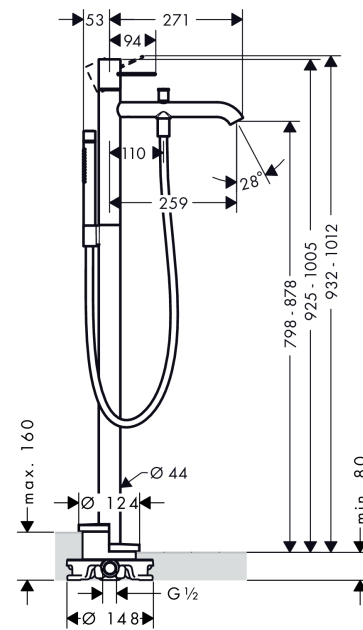

AXOR Uno

Einhebel-Wannenmischer bodenstehend Bügelgriff

Oberflächen: **brushed nickel** Artikelnummer: **38442820**

Beschreibung

Merkmale

- Ausladung 259 mm
- mit Rosette
- Anschlussart: Grundkörper
- Normal- und Brausestrahl
- Durchflussmenge: 20 l/min
- Keramikmischsystem
- Temperaturbegrenzung einstellbar
- mit automatischer Rückstellung
- Rückflussverhinderer
- Brausehalter integriert
- Anschlussgröße: DN15

Technologie

Produktabbildung

Maßzeichnung

Durchflussdiagramm

- ① Handbrause
- ② Wanneneinlauf

Ihr Online-Fachhändler für:

hansgrohe

- Kostenlose und individuelle Beratung
- Hochwertige Produkte
- Kostenloser und schneller Versand