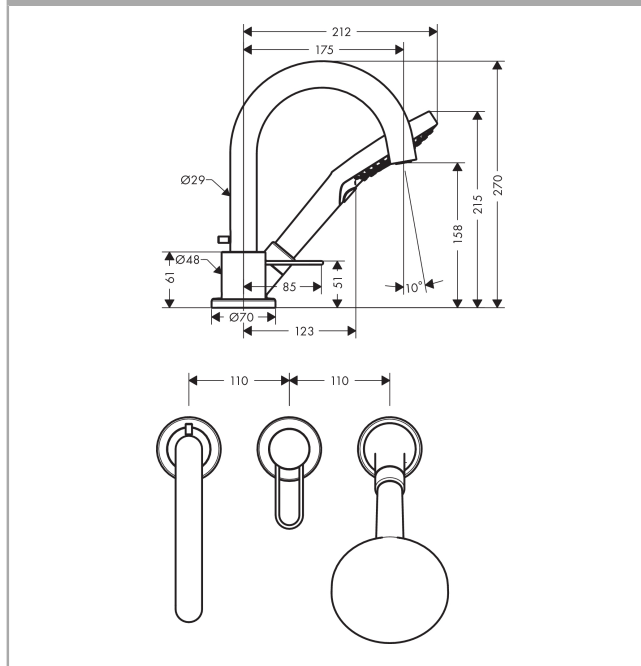

### 3-Loch Einhebel-Wannenrandmischer Bügelgriff

Oberflächen: **polished brass** Artikelnummer: **38436930**

##### Merkmale

- Ausladung 175 mm
- Anschlussart: Grundkörper
- Normal- und Brausestrahl
- Durchflussmenge: 22 l/min
- Keramikmischsystem
- Temperaturbegrenzung einstellbar
- Maximale Ausziehlänge Handbrause: 1,10 m
- Brausehalter integriert
- Anschlussgröße: DN15
- Lieferumfang: Griff, Rosette, Umsteller, Wanneneinlauf, Keramikkartusche

#### Produktabbildung

#### Maßzeichnung