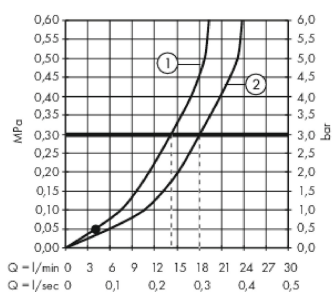

Durchflussdiagramm