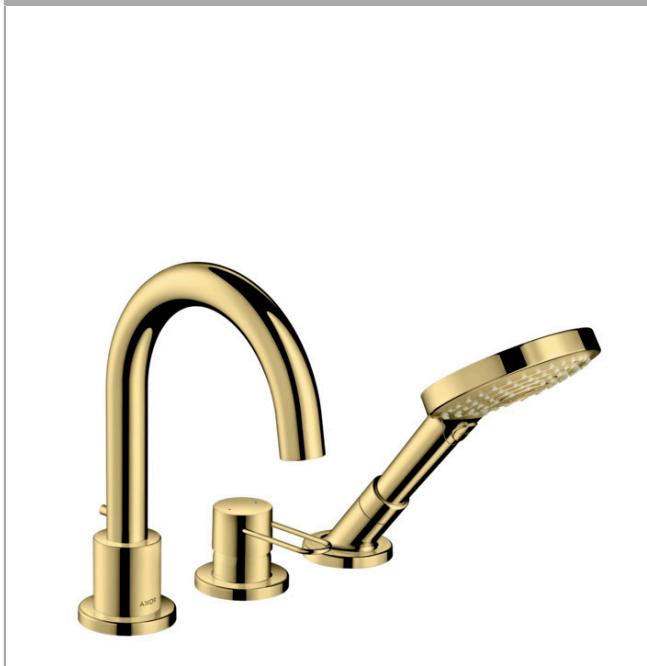

AXOR Uno

3-Loch Einhebel-Wannenrandmischer Bügelgriff

Oberflächen: **polished brass** Artikelnummer: **38436930**

Beschreibung

Merkmale

- Ausladung 175 mm
- Anschlussart: Grundkörper
- Normal- und Brausestrahl
- Durchflussmenge: 22 l/min
- Keramikmischsystem
- Temperaturbegrenzung einstellbar
- Maximale Ausziehlänge Handbrause: 1,10 m
- Brausehalter integriert
- Anschlussgröße: DN15
- Lieferumfang: Griff, Rosette, Umsteller, Wanneneinlauf, Keramikkartusche

Technologie

Produktabbildung