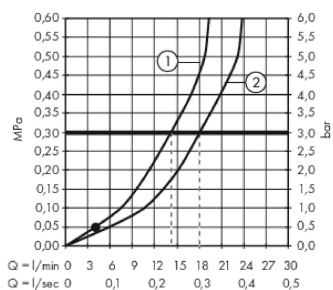

Durchflussdiagramm