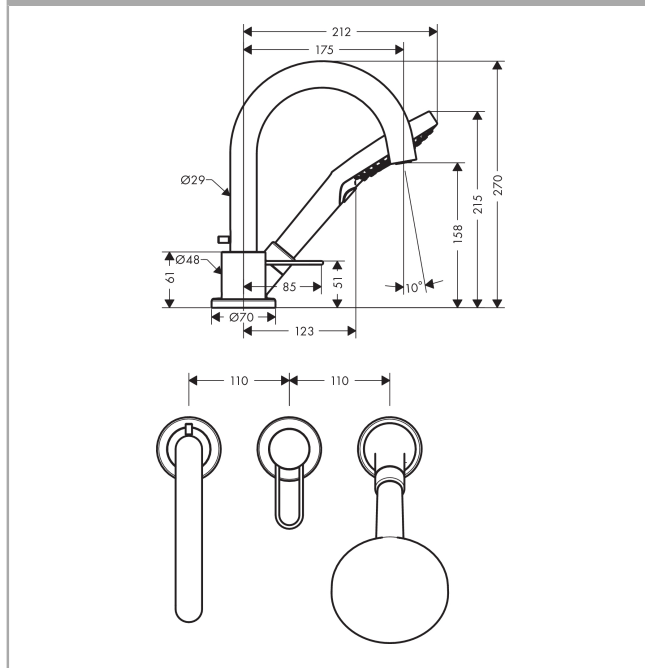

Maßzeichnung