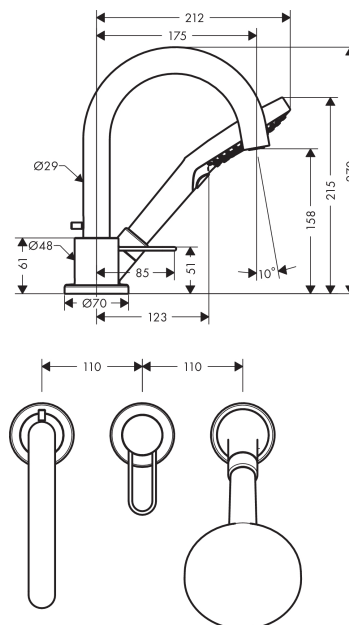

AXOR Uno

3-Loch Einhebel-Wannenrandmischer Bügelgriff

Oberflächen: **chrom** Artikelnummer: **38436000**

Beschreibung

Merkmale

- Ausladung 175 mm
- Anschlussart: Grundkörper
- Normal- und Brausestrahl
- Durchflussmenge: 22 l/min
- Keramikmischsystem
- Temperaturbegrenzung einstellbar
- Maximale Ausziehlänge Handbrause: 1,10 m
- Brausehalter integriert
- Anschlussgröße: DN15
- Lieferumfang: Griff, Rosette, Umsteller, Wanneneinlauf, Keramikkartusche

Technologie

Produktabbildung

Maßzeichnung

Durchflussdiagramm