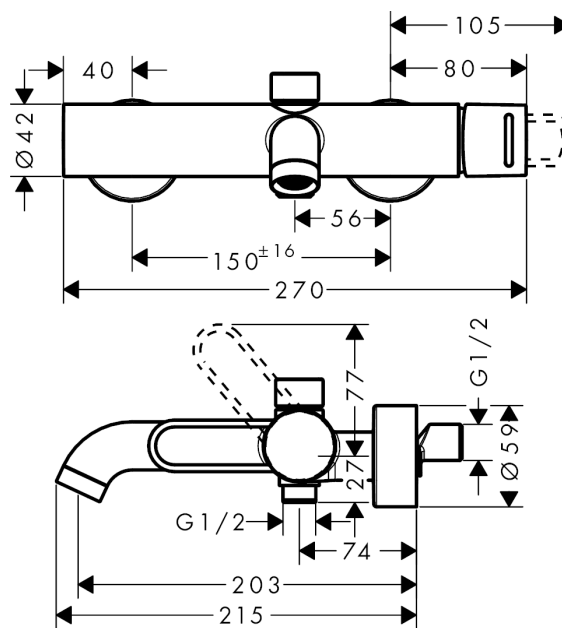

Maßzeichnung