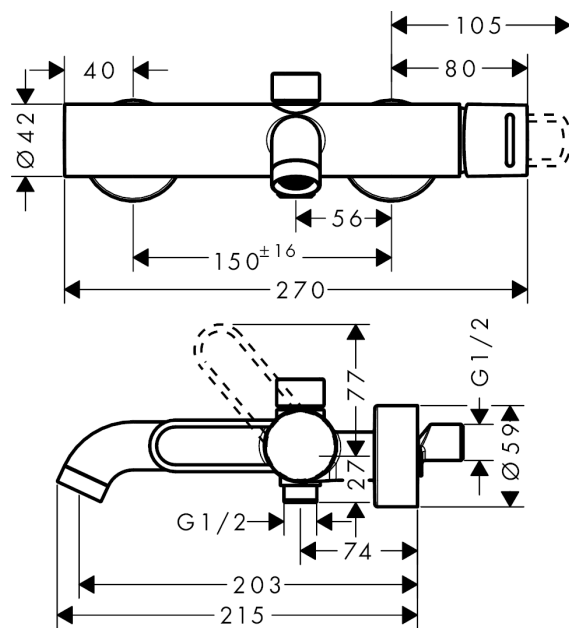

Maßzeichnung