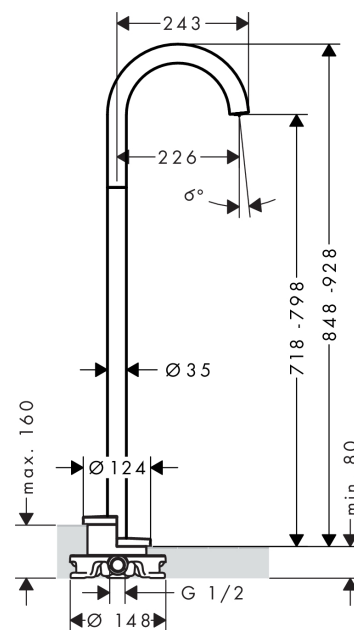

### Wanneneinlauf bodenstehend gebogen

Oberflächen: **polished brass** Artikelnummer: **38412930**

##### Merkmale

- Anschlussart: Grundkörper
- Ausladung 226 mm
- freistehende Montage
- Durchflussmenge: 20 l/min
- Strahlart: Normalstrahl

#### Maßzeichnung