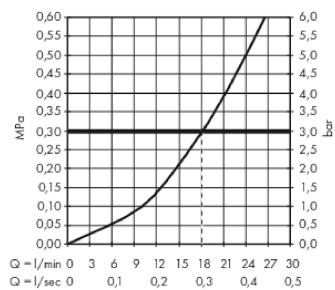

Durchflussdiagramm