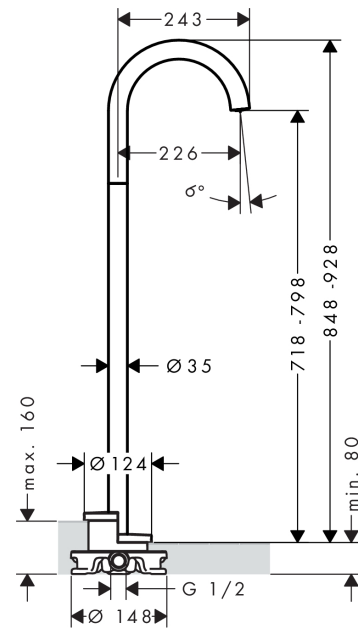

AXOR Uno

Wanneneinlauf bodenstehend gebogen

Oberflächen: **brushed nickel** Artikelnummer: **38412820**

Beschreibung

Merkmale

- Anschlussart: Grundkörper
- Ausladung 226 mm
- freistehende Montage
- Durchflussmenge: 20 l/min
- Strahlart: Normalstrahl

Technologie

Produktabbildung

Maßzeichnung