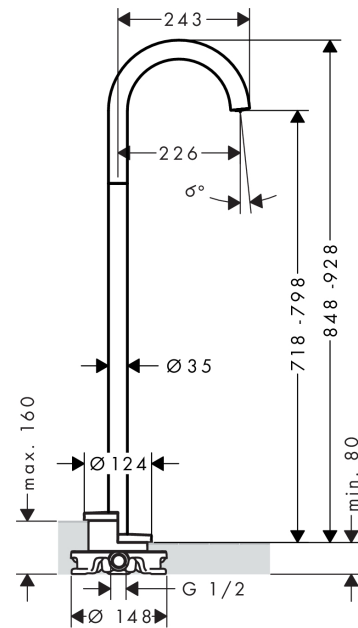

##### Merkmale

- Anschlussart: Grundkörper
- Ausladung 226 mm
- freistehende Montage
- Durchflussmenge: 20 l/min
- Strahlart: Normalstrahl

#### Maßzeichnung