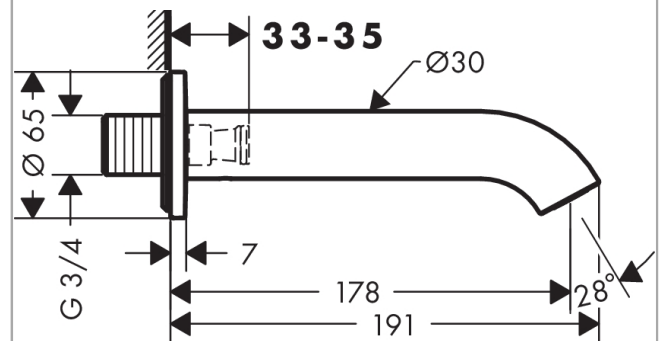

Maßzeichnung