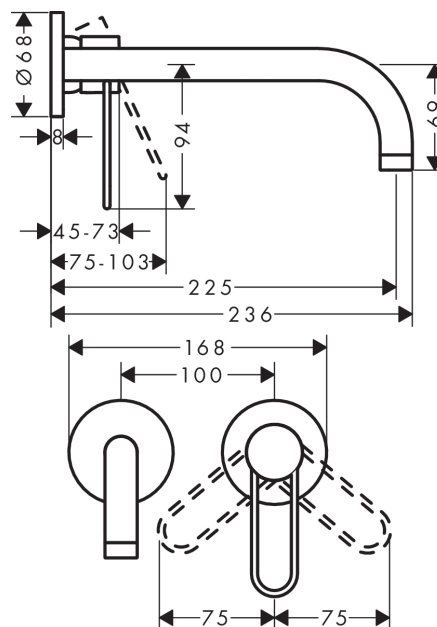

AXOR Uno

Einhebel-Waschtischmischer Unterputz Bügelgriff für Wandmontage 225

Oberflächen: **polished brass** Artikelnummer: **38122930**

Beschreibung

Merkmale

- Griff rechts oder links positionierbar, abhängig von der Installation des Grundkörpers
- Ausladung 225 mm
- Normalstrahl
- Durchflussmenge: 5 l/min
- Keramikmischsystem
- Temperaturbegrenzung einstellbar
- unverschleißbares Siebventil
- für Durchlauferhitzer geeignet
- Anschlussart: Grundkörper
- Anschlussgröße: DN15
- PA-IX 7310/IO

Technologie

Produktabbildung

Maßzeichnung

Durchflussdiagramm

- ① Mit Durchflussbegrenzer
- ② Ohne Durchflussbegrenzer

Ihr Online-Fachhändler für:

hansgrohe

- Kostenlose und individuelle Beratung
- Hochwertige Produkte
- Kostenloser und schneller Versand

Oberflächen: **polished brass** Artikelnummer: **38122930**

Einbaubeispiel