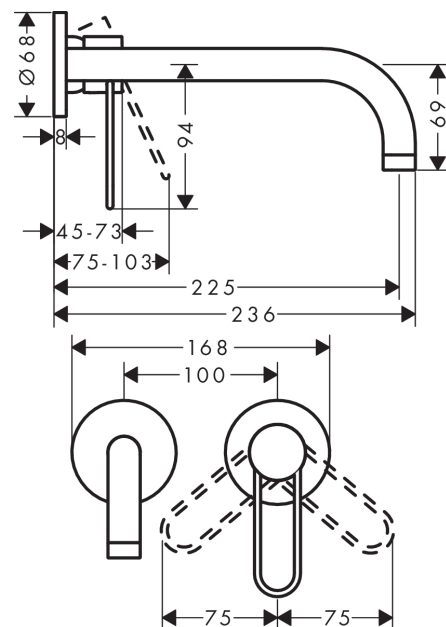

##### Merkmale

- Griff rechts oder links positionierbar, abhängig von der Installation des Grundkörpers
- Ausladung 225 mm
- Normalstrahl
- Durchflussmenge: 5 l/min
- Keramikmischsystem
- Temperaturbegrenzung einstellbar
- unverschleißbares Siebventil
- für Durchlauferhitzer geeignet
- Anschlussart: Grundkörper
- Anschlussgröße: DN15
- PA-IX 7310/IO

#### Maßzeichnung