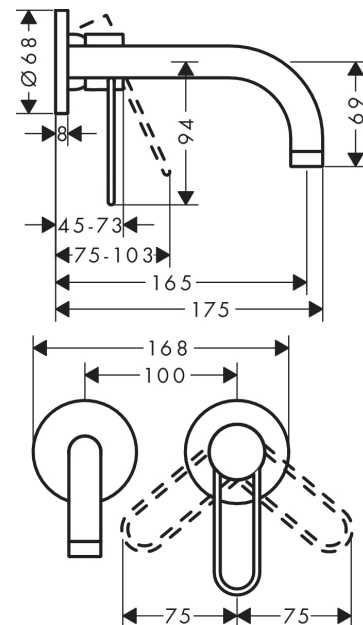

AXOR Uno

Einhebel-Waschtischmischer Unterputz Bügelgriff für Wandmontage 165

Oberflächen: **polished brass** Artikelnummer: **38121930**

Beschreibung

Merkmale

- Griff rechts oder links positionierbar, abhängig von der Installation des Grundkörpers
- Ausladung 165 mm
- Normalstrahl
- Durchflussmenge: 5 l/min
- Keramikmischsystem
- Temperaturbegrenzung einstellbar
- unverschleißbares Siebventil
- für Durchlauferhitzer geeignet
- Anschlussart: Grundkörper
- Anschlussgröße: DN15
- PA-IX 7310/IO

Technologie

Produktabbildung

Maßzeichnung

Durchflussdiagramm

- ① Mit Durchflussbegrenzer
 ② Ohne Durchflussbegrenzer

Ihr Online-Fachhändler für:

hansgrohe

- Kostenlose und individuelle Beratung
- Hochwertige Produkte
- Kostenloser und schneller Versand