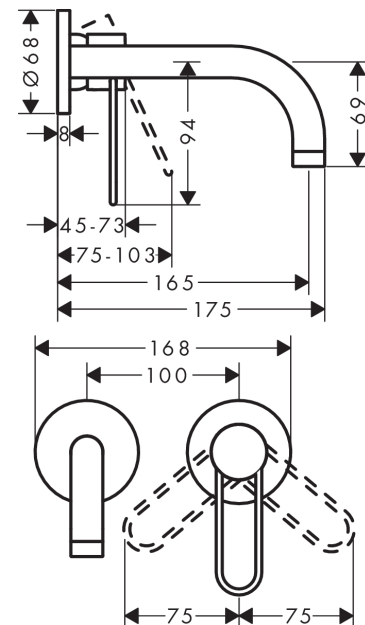

##### Merkmale

- Griff rechts oder links positionierbar, abhängig von der Installation des Grundkörpers
- Ausladung 165 mm
- Normalstrahl
- Durchflussmenge: 5 l/min
- Keramikmischsystem
- Temperaturbegrenzung einstellbar
- unverschleißbares Siebventil
- für Durchlauferhitzer geeignet
- Anschlussart: Grundkörper
- Anschlussgröße: DN15
- PA-IX 7310/IO

#### Maßzeichnung