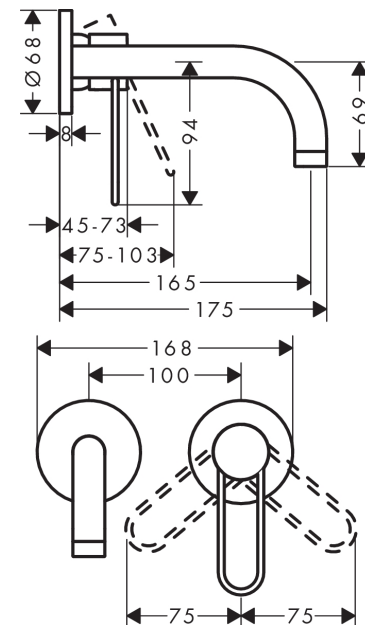

##### Merkmale

- Griff rechts oder links positionierbar, abhängig von der Installation des Grundkörpers
- Ausladung 165 mm
- Normalstrahl
- Durchflussmenge: 5 l/min
- Keramikmischsystem
- Temperaturbegrenzung einstellbar
- unverschleißbares Siebventil
- für Durchlauferhitzer geeignet
- Anschlussart: Grundkörper
- Anschlussgröße: DN15
- PA-IX 7310/IO

#### Produktabbildung

#### Maßzeichnung