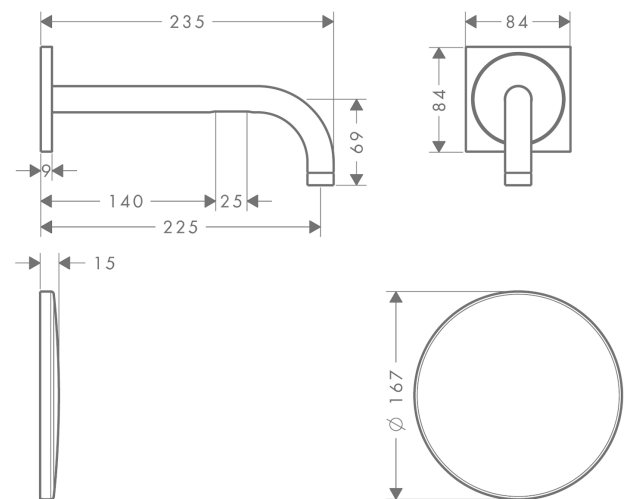

AXOR Uno

Elektronik-Waschtischmischer Unterputz mit Auslauf 225 mm für Wandmontage

Oberflächen: **chrom** Artikelnummer: **38120000**

Beschreibung

Merkmale

- Ausladung 225 mm
- Infrarot Näherungselektronik
- 230 V / 50 Hz Netzanschluss
- Temperatur einstellbar über iBox
- manueller Wasserstop zur Beckenreinigung
- diebstahlsicherer Luftsprudler
- Reichweite der Infrarotsensorik einstellbar (2 Einstellungen)
- automatische Umgebungsanpassung der Infrarotsensorik
- Normalstrahl
- Durchflussmenge 5 l/min
- Schmutzfangsiebe in den Anschlussschläuchen
- für eine optimale Funktion beachten Sie bitte einen Mindestabstand von Mitte Auslauf bis hintere Waschtischkante von 140 mm
- Lieferumfang: Rosette, Auslauf, Abdeckrosette für iBox, Trafo 6 V/ 6 Watt
- Anschlussart: Grundkörper
- TÜV geprüft
- Die Stromversorgung muss nach DIN gewährleistet sein

Technologie

Produktabbildung

Maßzeichnung

AXOR Uno

Elektronik-Waschtischmischer Unterputz mit Auslauf 225 mm für Wandmontage

Oberflächen: **chrom** Artikelnummer: **38120000**

Durchflussdiagramm

AXOR Uno