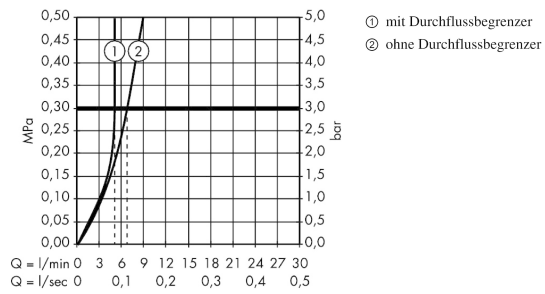

Technologie

Produktabbildung

Maßzeichnung

AXOR Uno

Elektronik-Waschtischmischer Unterputz mit Auslauf 225 mm für Wandmontage

Oberflächen: **chrom** Artikelnummer: **38120000**

Durchflussdiagramm

AXOR Uno

Elektronik-Waschtischmischer Unterputz mit Auslauf 225 mm für Wandmontage

Oberflächen: chrom Artikelnummer: 38120000

Einbaubeispiel

DIN VDE 0100 Teil 701 / IEC 60364-7-701

- 0, 1, 2 = Schutzbereich
- 0, 1, 2 = Zone de protection
- 0, 1, 2 = Protected area
- 0, 1, 2 = Zona protetta
- 0, 1, 2 = Área protegida
- 0, 1, 2 = Veiligheidszone
- 0, 1, 2 = Beskyttelsesklasse
- 0, 1, 2 = Área de protecção
- 0, 1, 2 = Strefa ochronna
- 0, 1, 2 = Chráněná oblast
- 0, 1, 2 = Ochranná oblasť
- 0, 1, 2 = 保护区
- 0, 1, 2 = Защитная зона
- 0, 1, 2 = Biztonsági zóna
- 0, 1, 2 = Suoja-alue
- 0, 1, 2 = Skyddsområde
- 0, 1, 2 = Saugos zona
- 0, 1, 2 = Zaštitno područje
- 0, 1, 2 = Koruma bölgesi
- 0, 1, 2 = Domeniu de protecție
- 0, 1, 2 = Εύρος προστασίας
- 0, 1, 2 = Zaštitno območje
- 0, 1, 2 = Kaitse ulatus
- 0, 1, 2 = Aizsardzības zona
- 0, 1, 2 = Zaštitno područje
- 0, 1, 2 = Beskyttelseszone
- 0, 1, 2 = Диапазон на защита
- 0, 1, 2 = Zona e mbrojtjes.
- 0, 1, 2 = منطقة حماية