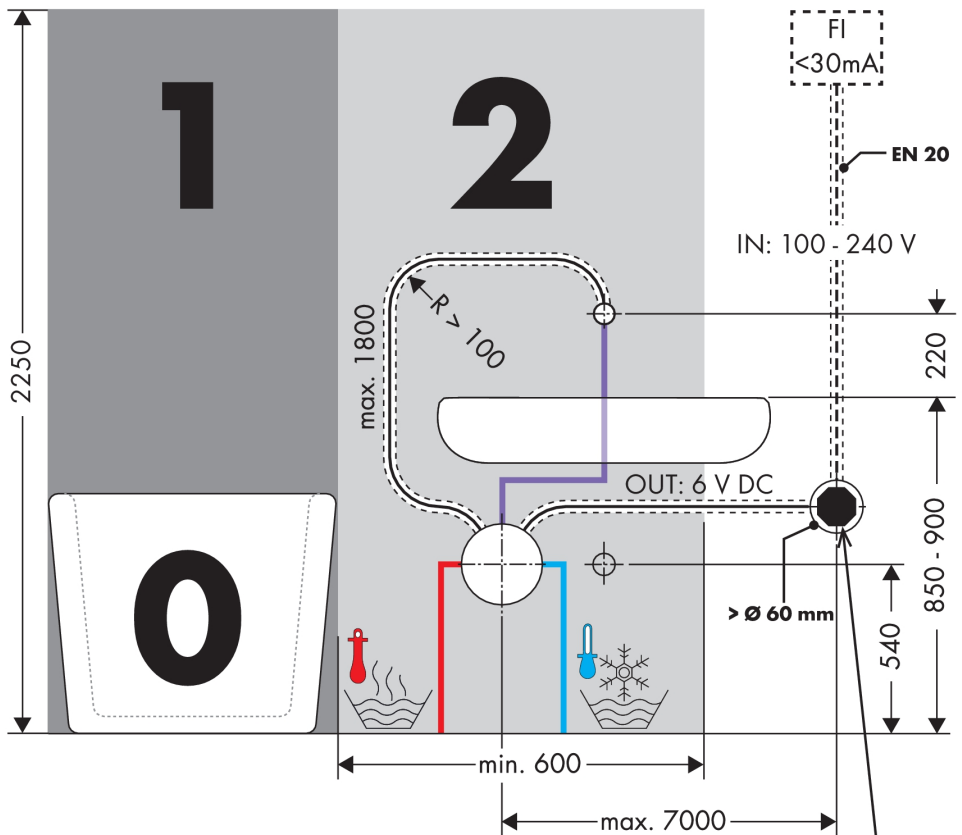

AXOR Uno

Elektronik-Waschtischmischer Unterputz mit Auslauf 225 mm für Wandmontage

Oberflächen: chrom Artikelnummer: 38120000

Einbaubeispiel