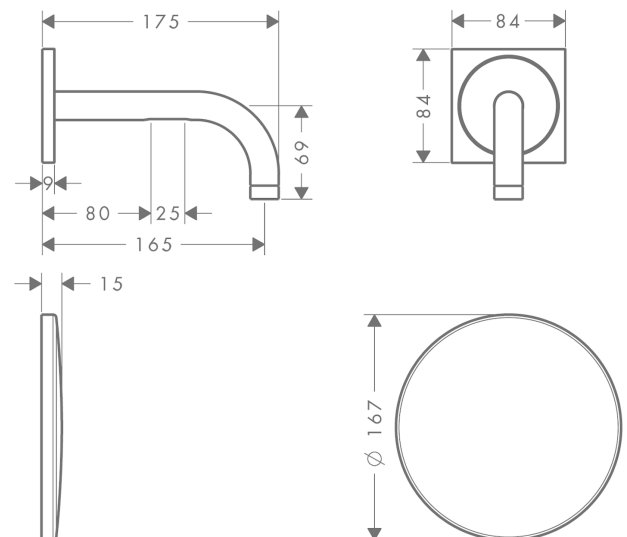

##### Merkmale

- Ausladung 165 mm
- Infrarot Näherungselektronik
- 230 V / 50 Hz Netzanschluss
- Temperatur einstellbar über iBox
- manueller Wasserstop zur Beckenreinigung
- diebstahlsicherer Luftsprudler
- Reichweite der Infrarotsensorik einstellbar (2 Einstellungen)
- automatische Umgebungsanpassung der Infrarotsensorik
- Normalstrahl
- Durchflussmenge 5 l/min
- Schmutzfangsiebe in den Anschlussschläuchen
- für eine optimale Funktion beachten Sie bitte einen Mindestabstand von Mitte Auslauf bis hintere Waschtischkante von 140 mm
- Lieferumfang: Rosette, Auslauf, Abdeckrosette für iBox, Trafo 6 V/ 6 Watt
- Anschlussart: Grundkörper
- TÜV geprüft
- Die Stromversorgung muss nach DIN gewährleistet sein

#### Produktabbildung

#### Maßzeichnung