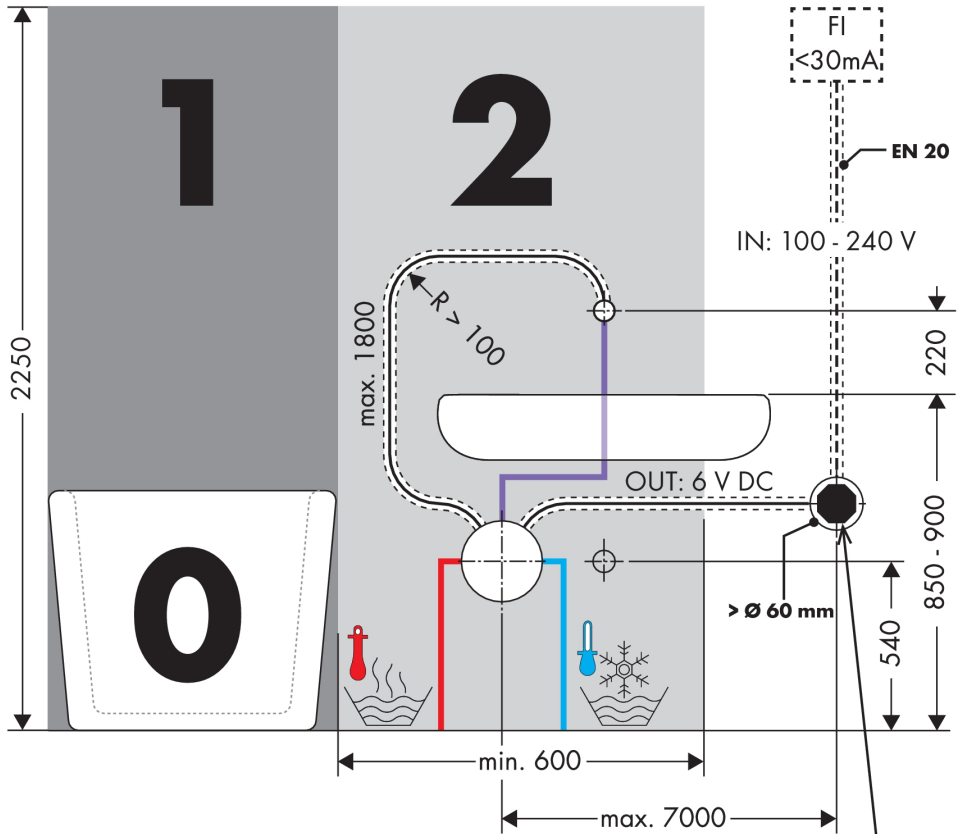

##### Merkmale

- Ausladung 165 mm
- Infrarot Näherungselektronik
- 230 V / 50 Hz Netzanschluss
- Temperatur einstellbar über iBox
- manueller Wasserstop zur Beckenreinigung
- diebstahlsicherer Luftsprudler
- Reichweite der Infrarotsensorik einstellbar (2 Einstellungen)
- automatische Umgebungsanpassung der Infrarotsensorik
- Normalstrahl
- Durchflussmenge 5 l/min
- Schmutzfangsiebe in den Anschlussschläuchen
- für eine optimale Funktion beachten Sie bitte einen Mindestabstand von Mitte Auslauf bis hintere Waschtischkante von 140 mm
- Lieferumfang: Rosette, Auslauf, Abdeckrosette für iBox, Trafo 6 V/ 6 Watt
- Anschlussart: Grundkörper
- TÜV geprüft
- Die Stromversorgung muss nach DIN gewährleistet sein

#### Maßzeichnung

### Durchflussdiagramm

### Einbaubeispiel