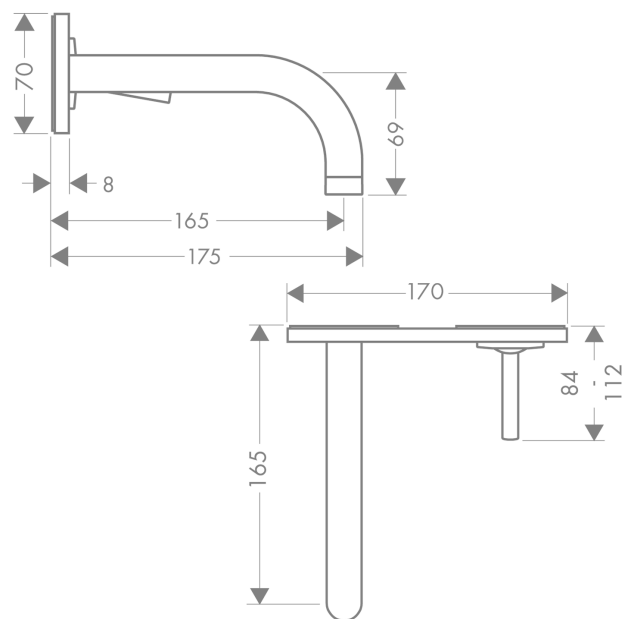

Maßzeichnung