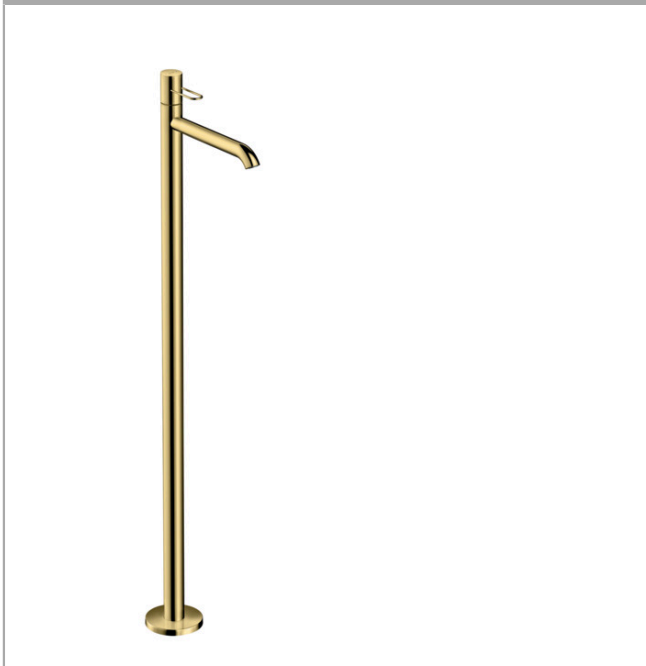

AXOR Uno

Einhebel-Waschtischmischer bodenstehend Bügelgriff ohne Ablaufgarnitur

Oberflächen: **polished brass** Artikelnummer: **38037930**

Beschreibung

Merkmale

- Ausladung 266 mm
- Normalstrahl
- Durchflussmenge: 5 l/min
- Keramikmischsystem
- Temperaturbegrenzung einstellbar
- für Durchlauferhitzer geeignet
- Anschlussart: Grundkörper
- Anschlussgröße: DN15

Technologie

Produktabbildung