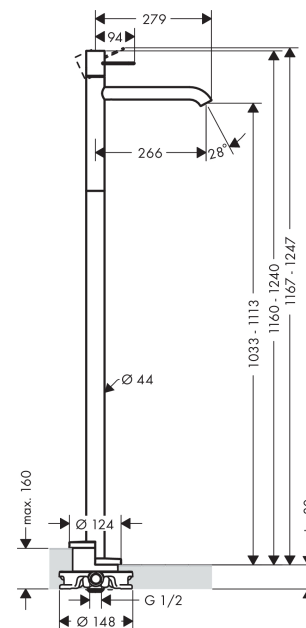

Maßzeichnung