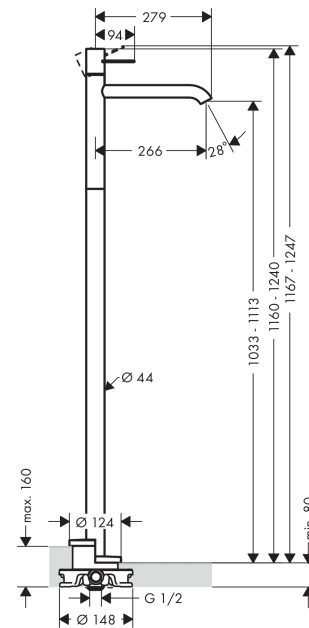

AXOR Uno

Einhebel-Waschtischmischer bodenstehend Bügelgriff ohne Ablaufgarnitur

Oberflächen: **chrom** Artikelnummer: **38037000**

Beschreibung

Merkmale

- Ausladung 266 mm
- Normalstrahl
- Durchflussmenge: 5 l/min
- Keramikmischsystem
- Temperaturbegrenzung einstellbar
- für Durchlauferhitzer geeignet
- Anschlussart: Grundkörper
- Anschlussgröße: DN15

Technologie

Produktabbildung

Maßzeichnung

Durchflussdiagramm