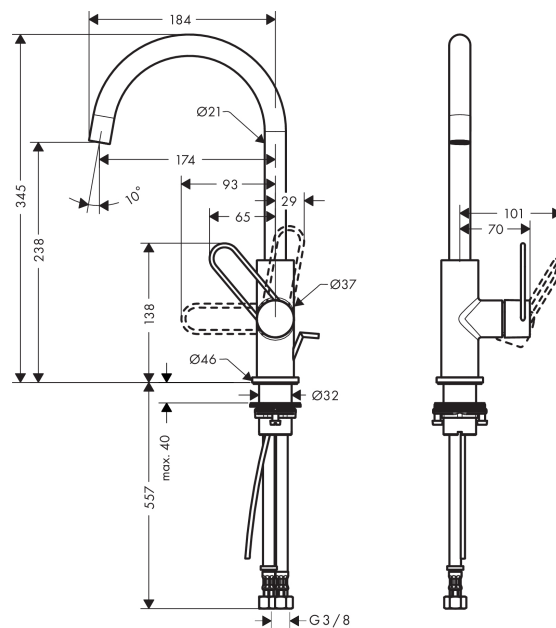

Maßzeichnung