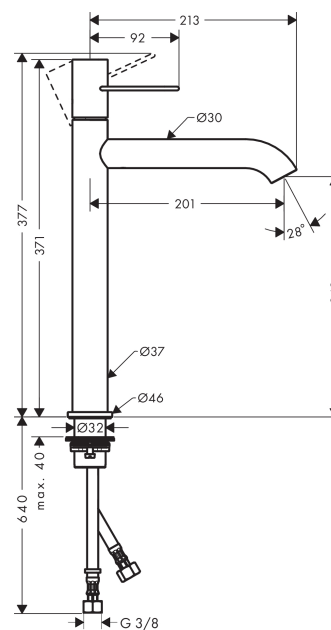

AXOR Uno

Einhebel-Waschtischmischer 250 Bügelgriff ohne Zugstangen-Ablaufgarnitur

Oberflächen: **polished brass** Artikelnummer: **38034930**

Beschreibung

Merkmale

- ComfortZone 250
- Ausladung 201 mm
- Normalstrahl
- Durchflussmenge: 5 l/min
- Keramikmischsystem
- Temperaturbegrenzung einstellbar
- unverschleißbares Siebventil
- für Durchlauferhitzer geeignet
- Anschlussart: G 3/8 Anschlussschläuche
- Anschlussgröße: DN15
- DW-6506CS0457
- P-IX 7287/IO

Technologie

Designpreise

Produktabbildung

Maßzeichnung

Durchflussdiagramm

- ① Mit Durchflussbegrenzer
- ② Ohne Durchflussbegrenzer

Ihr Online-Fachhändler für:

hansgrohe