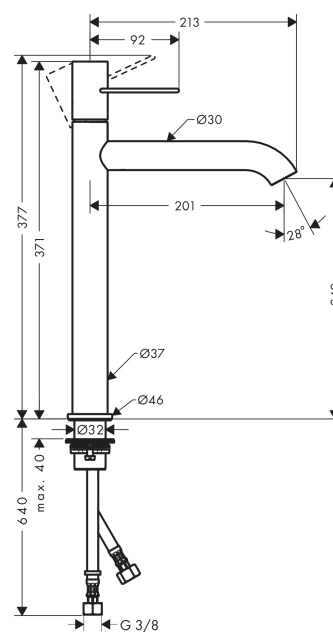

AXOR Uno

Einhebel-Waschtischmischer 250 Bügelgriff ohne Zugstangen-Ablaufgarnitur

Oberflächen: **brushed nickel** Artikelnummer: **38034820**

Beschreibung

Merkmale

- ComfortZone 250
- Ausladung 201 mm
- Normalstrahl
- Durchflussmenge: 5 l/min
- Keramikmischsystem
- Temperaturbegrenzung einstellbar
- unverschleißbares Siebventil
- für Durchlauferhitzer geeignet
- Anschlussart: G 3/8 Anschlussschläuche
- Anschlussgröße: DN15
- DW-6506CS0457
- P-IX 7287/IO

Technologie

Designpreise

Produktabbildung

Maßzeichnung

Durchflussdiagramm

- ① Mit Durchflussbegrenzer
- ② Ohne Durchflussbegrenzer

Ihr Online-Fachhändler für:

hansgrohe