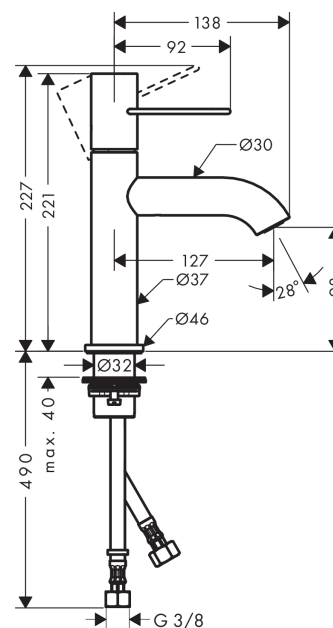

Maßzeichnung