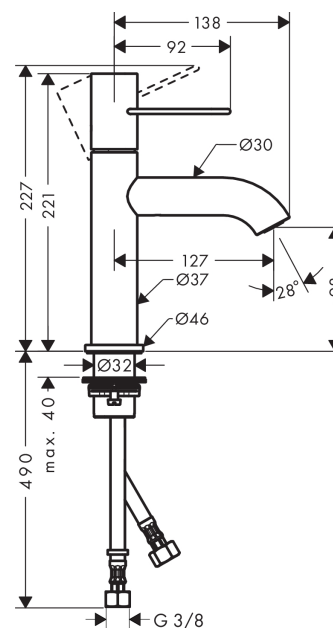

AXOR Uno

Einhebel-Waschtischmischer 100 Bügelgriff ohne Zugstangen-Ablaufgarnitur

Oberflächen: **chrom** Artikelnummer: **38026000**

Beschreibung

Merkmale

- ComfortZone 100
- Ausladung 127 mm
- Normalstrahl
- Durchflussmenge: 5 l/min
- Keramikmischsystem
- Temperaturbegrenzung einstellbar
- unverschleißbares Siebventil
- für Durchlauferhitzer geeignet
- Anschlussart: G 3/8 Anschlussschläuche
- Anschlussgröße: DN15
- DW-6506CS0457
- P-IX 7287/IO

Technologie

Designpreise

Produktabbildung

Maßzeichnung

Durchflussdiagramm

- ① Mit Durchflussbegrenzer
- ② Ohne Durchflussbegrenzer

Ihr Online-Fachhändler für:

hansgrohe