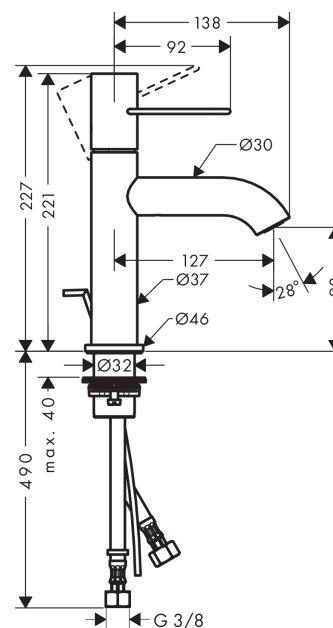

Maßzeichnung