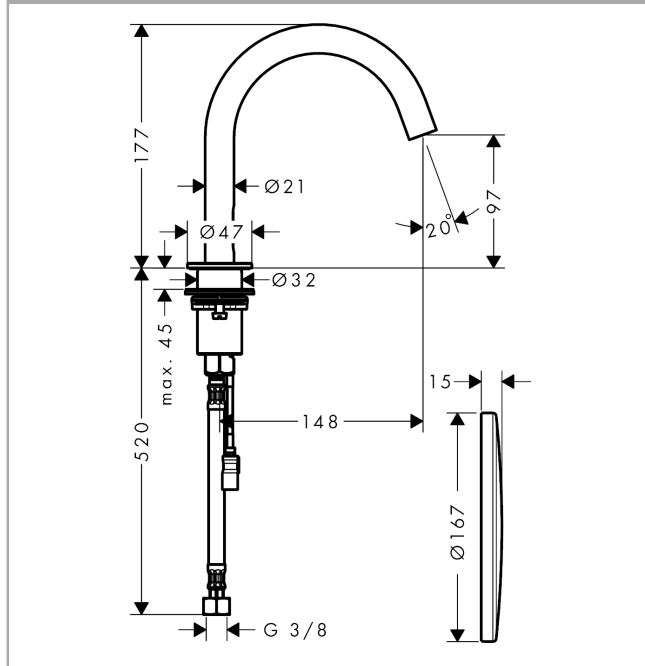

AXOR Uno

Elektronik-Waschtischmischer

Oberflächen: **chrom** Artikelnummer: **38010000**

Beschreibung

Merkmale

- Ausladung 147 mm
- Infrarot Näherungselektronik
- 230 V / 50 Hz Netzanschluss
- Temperatur einstellbar über iBox
- ComfortZone 100
- manueller Wasserstop zur Beckenreinigung
- Hygienespülung aktivierbar (automatischer Wasserlauf für 10 Sekunden alle 24 Stunden nach letzter Betätigung)
- Dauerspülung aktivierbar (einmaliger Wasserlauf für 180 Sekunden, geeignet zur Thermischen Desinfektion)
- diebstahlsicherer Luftsprudler
- Reichweite der Infrarotsensorik einstellbar (2 Einstellungen)
- automatische Umgebungsanpassung der Infrarotsensorik
- Normalstrahl
- Durchflussmenge 3,5 l/min
- Schmutzfangsiebe in den Anschlussschläuchen
- für Durchlauferhitzer geeignet
- Funktion kann bei Waschtischen mit Erhöhung oder sehr breitem Waschtischrand (größer 75 mm) eingeschränkt sein, Funktionelle Einschränkung durch zu großen Abstand
- Lieferumfang: Auslauf, Anschlusskabel (7 m), Befestigungen, Abdeckrosette für iBox, Funktionsblock, Trafo 6 V/ 6 Watt
- Anschlussart: G 3/8 Anschlussschläuche
- Anschlussgröße: DN15
- Die Stromversorgung muss nach DIN gewährleistet sein

Technologie

AXOR Uno
Elektronik-Waschtismischer
 Oberflächen: **chrom** Artikelnummer: **38010000**

Produktabbildung

Maßzeichnung

Durchflussdiagramm