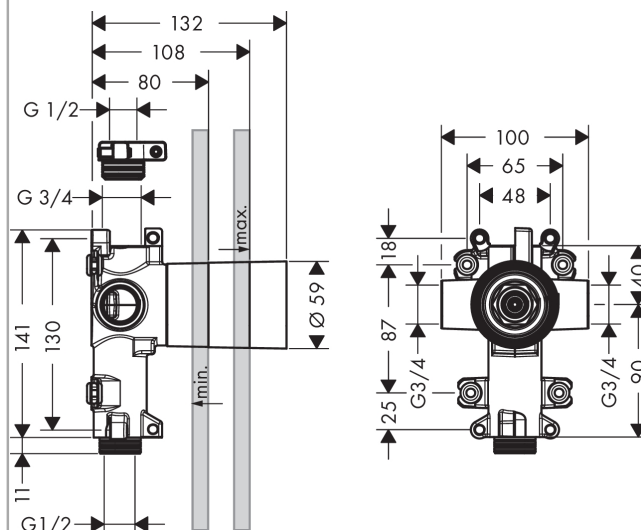

AXOR Citterio E
Grundkörper für Trio Ab- und Umstellventil 120/120 Unterputz
 Oberflächen: k.a. Artikelnummer: 36770180

Beschreibung

Merkmale

- 2 Verbraucher
- 1 Eingang/ 2 Ausgänge
- gleichzeitige Nutzung von 2 Verbrauchern
- Anschlussgewinde G 3/4
- horizontale oder vertikale Montage
- schallentkoppelte Montage
- dient gleichzeitig im direkten Verbund als Wasserführung bzw. der maßgenauen Montage
- Anschlussgröße: DN20

Produktabbildung

Maßzeichnung

Durchflussdiagramm