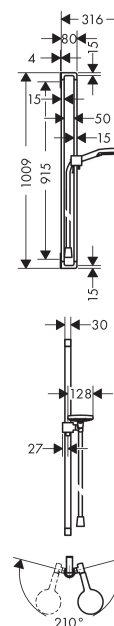

AXOR Citterio E
AXOR Citterio E Brauseset 0,90 m mit Handbrause 120 3jet
 Oberflächen: **chrom** Artikelnummer: **36735000**

Beschreibung

Merkmale

- Strahlart: Rain, RainAir, WhirlAir
- komfortable Strahlartenumstellung durch Select-Taste
- Brausekopfgröße: 125 mm
- brauseseitiger Drehwirbel gegen lästiges Verdrehen des Brauseschlauches
- maximale Durchflussmenge (bei 3 bar): 15 l/min
- 30 mm breite Stange
- Bohrabstand 915 mm
- Fliesenausgleichsscheiben
- Material: Messing
- verchromte Wandstütze aus Metall

Technologie

Designpreise

Produktabbildung

Maßzeichnung

Durchflussdiagramm

Die Verbrauchswerte wurden praxisnah mit den dazugehörigen Armaturen (Thermostat/Mischer/Unterputzventil) gemessen.

AXOR Citterio E
AXOR Citterio E Brauseset 0,90 m mit Handbrause 120 3jet
Oberflächen: **chrom** Artikelnummer: **36735000**

Einbaubeispiel