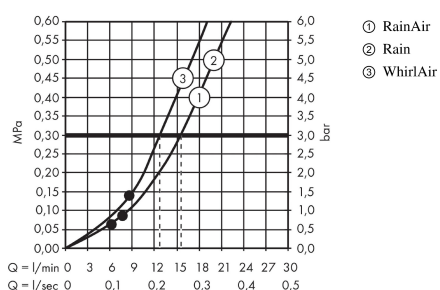

AXOR Citterio E
AXOR Citterio E Brauseset 0,90 m mit Handbrause 120 3jet
 Oberflächen: **chrom** Artikelnummer: **36735000**

Beschreibung

Merkmale

- Strahlart: Rain, RainAir, WhirlAir
- komfortable Strahlartenumstellung durch Select-Taste
- Brausekopfgröße: 125 mm
- brauseseitiger Drehwirbel gegen lästiges Verdrehen des Brauseschlauches
- maximale Durchflussmenge (bei 3 bar): 15 l/min
- 30 mm breite Stange
- Bohrabstand 915 mm
- Fliesenausgleichsscheiben
- Material: Messing
- verchromte Wandstütze aus Metall

Technologie

Designpreise

Produktabbildung

Maßzeichnung

Durchflussdiagramm

Die Verbrauchswerte wurden praxisnah mit den dazugehörigen Armaturen (Thermostat/Mischer/Unterputzventil) gemessen.

AXOR Citterio E
AXOR Citterio E Brauseset 0,90 m mit Handbrause 120 3jet
Oberflächen: **chrom** Artikelnummer: **36735000**