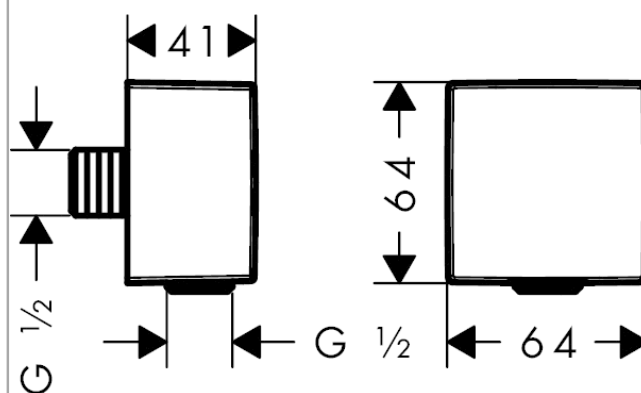

AXOR ShowerSolutions
FixFit Schlauchanschluss Square
Oberflächen: **chrom** Artikelnummer: **36732000**

Beschreibung

Merkmale

- Anschlusswinkel aus Kunststoff

Produktabbildung

Maßzeichnung

Ihr Online-Fachhändler für: