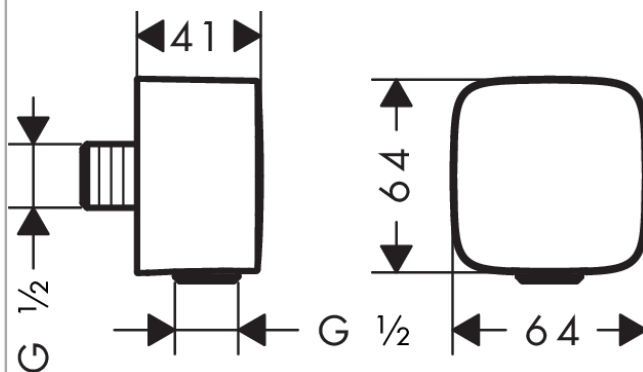

AXOR ShowerSolutions
FixFit Schlauchanschluss Softcube
Oberflächen: **chrom** Artikelnummer: **36731000**

Beschreibung

Merkmale

- Anschlusswinkel aus Kunststoff

Produktabbildung

Maßzeichnung

Ihr Online-Fachhändler für: