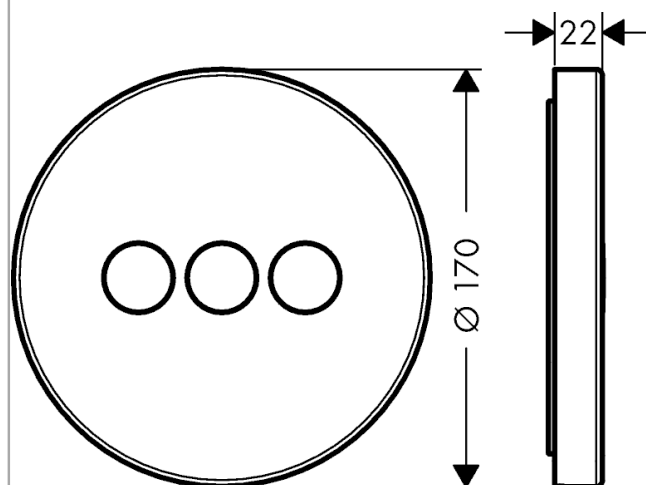

AXOR ShowerSelect
ShowerSelect Ventil Round für 3 Verbraucher Unterputz
 Oberflächen: **chrom** Artikelnummer: **36727000**

Beschreibung

Merkmale

- 3 Verbraucher
- gleichzeitige Nutzung von mehreren Verbrauchern
- Durchflussmenge: 30 l/min
- Lieferumfang: Metallrosette, Funktionsblock, Tasten
- Material: Metall
- Geräuschgruppe: I
- Durchflussklasse: D, B

Technologie

Designpreise

reddot award 2016
winner

Produktabbildung

Maßzeichnung

Durchflussdiagramm