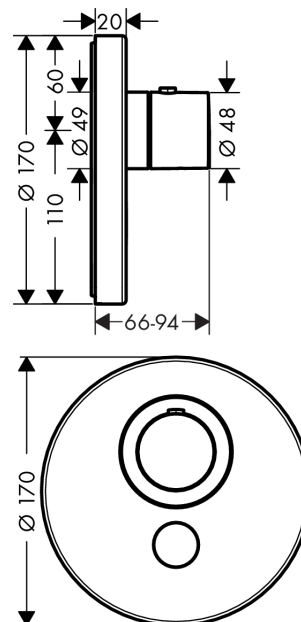

AXOR ShowerSelect

ShowerSelect Thermostat Highflow Round für 1 Verbraucher und einen zusätzlichen Abgang
Unterputz

Oberflächen: **chrom** Artikelnummer: **36726000**

Beschreibung

Merkmale

- 1 Verbraucher und 1 zusätzlicher Verbraucher
- komfortables Ein-/Ausschalten eines Verbrauchers durch Select-Button
- Thermostatkartusche
- Sicherheitssperre bei 40° C
- Temperaturbegrenzung einstellbar
- Durchflussmenge Anschluss Handbrause (bei 3 bar): 34 l/min
- Durchflussmenge oberer Abgang: 59 l/min
- Lieferumfang: Griff, Hülse, Metallrosette, Funktionsblock, Taste
- Material: Metall
- Geräuschgruppe: I
- Durchflussklasse: D, B

Technologie

Designpreise

reddot award 2016
winner

Produktabbildung

Maßzeichnung

AXOR ShowerSelect

ShowerSelect Thermostat Highflow Round für 1 Verbraucher und einen zusätzlichen Abgang
Unterputz

Oberflächen: chrom Artikelnummer: 36726000

Durchflussdiagramm