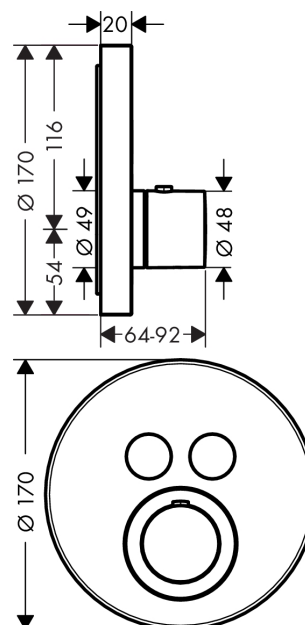

AXOR ShowerSelect
ShowerSelect Thermostat Round für 2 Verbraucher Unterputz
 Oberflächen: **chrom** Artikelnummer: **36723000**

Beschreibung

Merkmale

- 2 Verbraucher
- gleichzeitige Nutzung von mehreren Verbrauchern
- komfortables Ein-/Ausalten von 2 Verbrauchern über Select-Button
- Thermostatkartusche zur Regelung der Temperatur
- Sicherheitssperre bei 40° C
- Temperaturbegrenzung einstellbar
- Durchflussmenge oberer Abgang: 25 l/min
- Durchflussmenge unterer Abgang: 23 l/min
- Lieferumfang: Griff, Hülse, Metallrosette, Funktionsblock, Tasten
- Material: Metall
- Geräuschgruppe: I
- Durchflussklasse: D, B

Technologie

Designpreise

reddot award 2016
winner

Produktabbildung

Maßzeichnung

AXOR ShowerSelect

ShowerSelect Thermostat Round für 2 Verbraucher Unterputz

Oberflächen: **chrom** Artikelnummer: **36723000**

Durchflussdiagramm