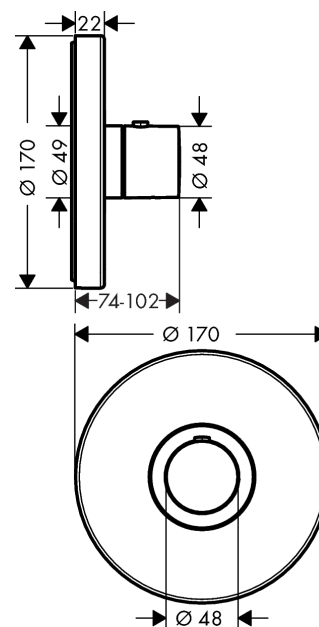

AXOR ShowerSelect
ShowerSelect Thermostat Highflow Round Unterputz
 Oberflächen: **chrom** Artikelnummer: **36721000**

Beschreibung

Merkmale

- Thermostatkartusche
- Sicherheitssperre bei 40° C
- Temperaturbegrenzung einstellbar
- Durchflussmenge: 59 l/min
- Lieferumfang: Griff, Hülse, Metallrosette, Funktionsblock
- Material: Metall
- Geräuschgruppe: I
- Durchflussklasse: D, B

Designpreise

reddot award 2016
winner

Produktabbildung

Maßzeichnung

Durchflussdiagramm