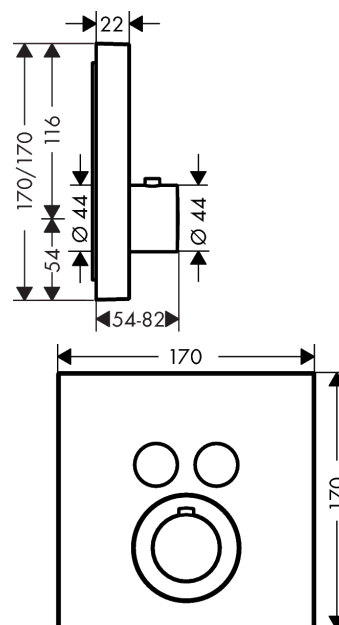

AXOR ShowerSelect
ShowerSelect Thermostat Square für 2 Verbraucher Unterputz
 Oberflächen: **chrom** Artikelnummer: **36715000**

Beschreibung

Merkmale

- 2 Verbraucher
- gleichzeitige Nutzung von mehreren Verbrauchern
- komfortables Ein-/Ausalten von 2 Verbrauchern über Select-Button
- Thermostatkartusche zur Regelung der Temperatur
- Sicherheitssperre bei 40° C
- Temperaturbegrenzung einstellbar
- Durchflussmenge oberer Abgang: 25 l/min
- Durchflussmenge unterer Abgang: 23 l/min
- Lieferumfang: Griff, Hülse, Metallrosette, Funktionsblock, Tasten
- Material: Metall
- Geräuschgruppe: I
- Durchflussklasse: D, B

Technologie

Designpreise

reddot award 2016
winner

Produktabbildung

Maßzeichnung

AXOR ShowerSelect
ShowerSelect Thermostat Square für 2 Verbraucher Unterputz
 Oberflächen: **chrom** Artikelnummer: **36715000**

Durchflussdiagramm