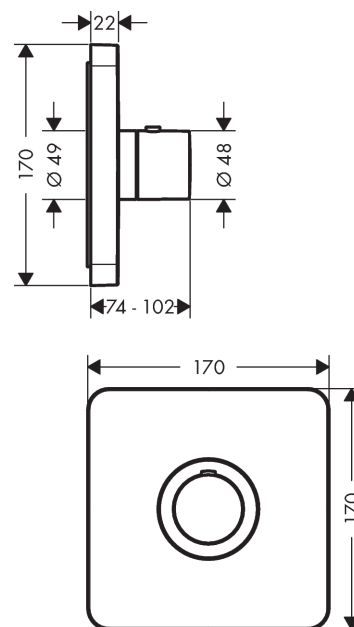

AXOR ShowerSelect
ShowerSelect Thermostat Highflow Softcube Unterputz
 Oberflächen: **chrom** Artikelnummer: **36711000**

Beschreibung

Merkmale

- Thermostatkartusche
- Sicherheitssperre bei 40° C
- Temperaturbegrenzung einstellbar
- Durchflussmenge: 59 l/min
- Lieferumfang: Griff, Hülse, Metallrosette, Funktionsblock
- Material: Metall
- Geräuschgruppe: I
- Durchflussklasse: D, B

Designpreise

reddot award 2016
winner

Produktabbildung

Maßzeichnung

Durchflussdiagramm