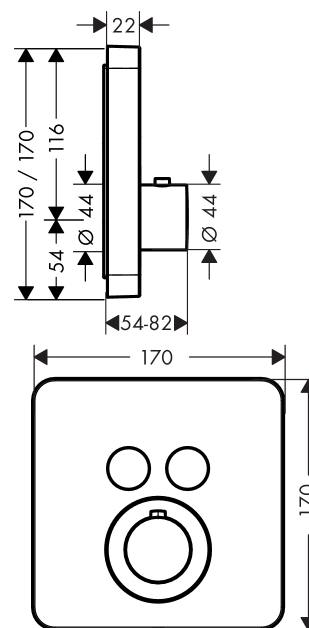

AXOR ShowerSelect
ShowerSelect Thermostat Softcube für 2 Verbraucher Unterputz
 Oberflächen: **chrom** Artikelnummer: **36707000**

Beschreibung

Merkmale

- 2 Verbraucher
- gleichzeitige Nutzung von mehreren Verbrauchern
- komfortables Ein-/Ausstellen von 2 Verbrauchern über Select-Button
- Thermostatkartusche zur Regelung der Temperatur
- Sicherheitssperre bei 40° C
- Temperaturbegrenzung einstellbar
- Durchflussmenge oberer Abgang: 25 l/min
- Durchflussmenge unterer Abgang: 23 l/min
- Lieferumfang: Griff, Hülse, Metallrosette, Funktionsblock, Tasten
- Material: Metall

Technologie

Designpreise

reddot award 2016
winner

Produktabbildung

Maßzeichnung

Durchflussdiagramm