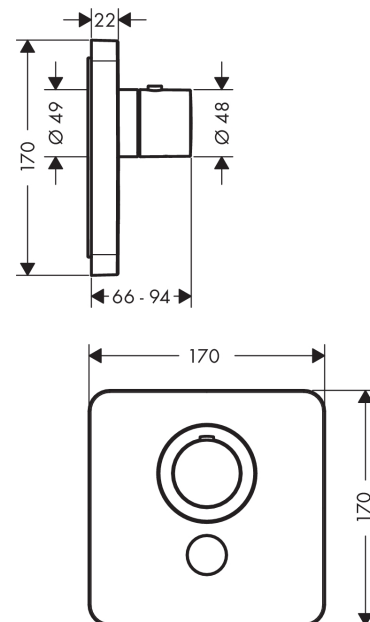

AXOR ShowerSelect

ShowerSelect Thermostat Highflow Softcube für 1 Verbraucher und einen zusätzlichen Abgang
Unterputz

Oberflächen: chrom Artikelnummer: 36706000

Beschreibung

Merkmale

- 1 Verbraucher und 1 zusätzlicher Verbraucher
- komfortables Ein-/Ausschalten eines Verbrauchers durch Select-Button
- Thermostatkartusche
- Sicherheitssperre bei 40° C
- Temperaturbegrenzung einstellbar
- Durchflussmenge Anschluss Handbrause (bei 3 bar): 34 l/min
- Durchflussmenge oberer Abgang: 59 l/min
- Lieferumfang: Griff, Hülse, Metallrosette, Funktionsblock, Taste
- Material: Metall
- Geräuschgruppe: I
- Durchflussklasse: D, B

Technologie

Designpreise

reddot award 2016
winner

Produktabbildung

Maßzeichnung

AXOR ShowerSelect

ShowerSelect Thermostat Highflow Softcube für 1 Verbraucher und einen zusätzlichen Abgang
Unterputz

Oberflächen: chrom Artikelnummer: 36706000

Durchflussdiagramm