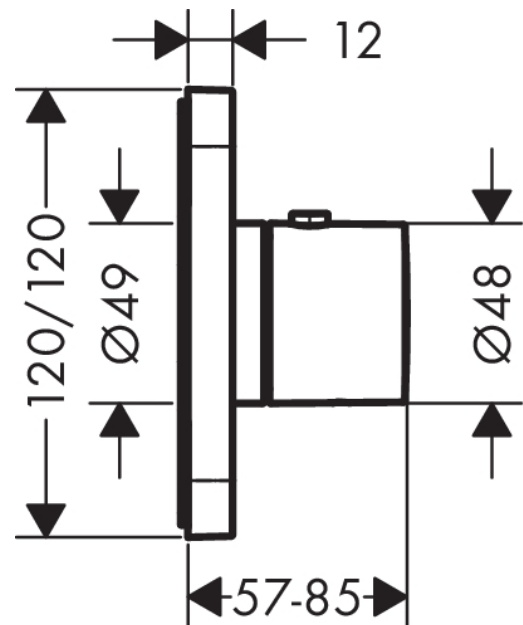

##### Merkmale

- Thermostatkartusche
- Sicherheitssperre bei 40° C
- Temperaturbegrenzung einstellbar
- Durchflussmenge: 59 l/min
- Betriebsdruck: min. 1,5 bar/max. 10 bar
- Lieferumfang: Griff, Hülse, Metallrosette
- Rückflussverhinderer
- Material: Metall
- Anschlussgröße: DN20
- Geräuschgruppe: I
- Durchflussklasse: A, C

#### Produktabbildung

#### Maßzeichnung