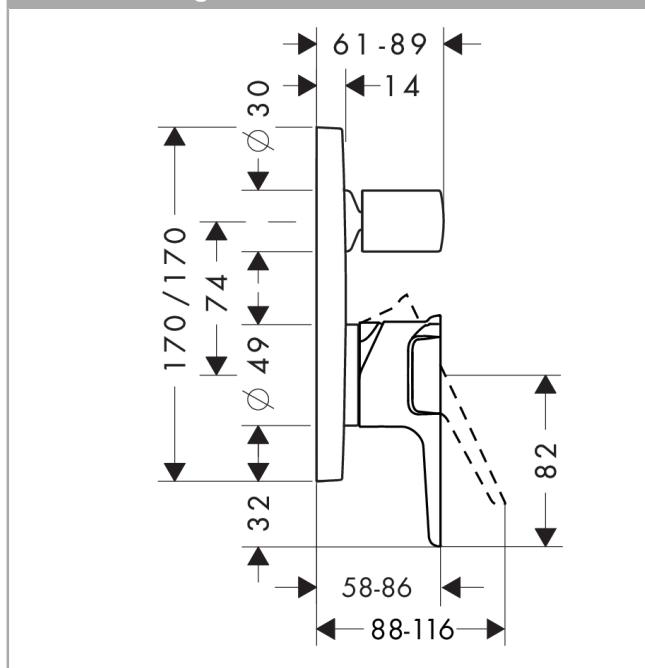

AXOR Citterio E

Einhebel-Wannenmischer Unterputz

Oberflächen: **chrom** Artikelnummer: **36455000**

Beschreibung

Merkmale

- Anschlussart: Grundkörper
- Keramikmischsystem
- Temperaturbegrenzung einstellbar
- mit automatischer Rückstellung
- mit Schalldämpfer
- für Durchlauferhitzer geeignet
- Lieferumfang: Metallrosette, Griff, Hülse, Umsteller, Funktionsblock

Produktabbildung

Maßzeichnung

Durchflussdiagramm