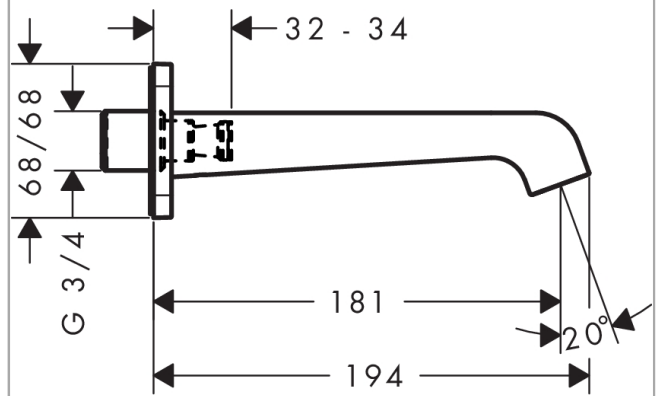

AXOR Citterio E Wanneneinlauf

Oberflächen: **chrom** Artikelnummer: **36425000**

Beschreibung

Merkmale

- Ausladung 180 mm
- Durchflussmenge: 22 l/min
- Anschlussgröße: G 3/4
- Strahlart: Laminarstrahl

Produktabbildung

Maßzeichnung

Durchflussdiagramm