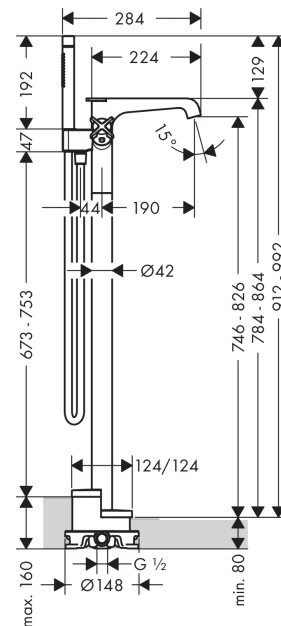

AXOR Citterio E

Wannenthermostat bodenstehend

Oberflächen: **chrom** Artikelnummer: **36416000**

Beschreibung

Merkmale

- Ausladung 225 mm
- 2 Verbraucher
- es kann nur ein Verbraucher genutzt werden
- Thermostatkartusche zur Regelung der Temperatur, Keramikventil 180°
- Sicherheitssperre bei 40° C
- Temperaturbegrenzung einstellbar
- Durchflussmenge: 20 l/min
- Strahlart: Laminarstrahl
- Brausehalter integriert
- Rückflussverhinderer
- mit automatischer Rückstellung
- Anschlussgröße: DN15
- Anschlussart: Grundkörper
- komfortable Umstellung zwischen Verbraucher durch Zugknopf

Technologie

Designpreise

reddot award 2015
winner

Produktabbildung

Maßzeichnung

AXOR Citterio E

Wannenthermostat bodenstehend

Oberflächen: **chrom** Artikelnummer: **36416000**

Durchflussdiagramm