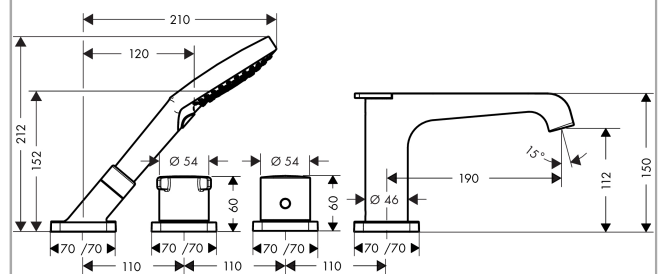

AXOR Citterio E

4-Loch Fliesenrandarmatur mit Thermostat

Oberflächen: **chrom** Artikelnummer: **36410000**

Beschreibung

Merkmale

- Ausladung 190 mm
- 2 Verbraucher
- es kann nur ein Verbraucher genutzt werden
- Sicherheitssperre bei 40° C
- Temperaturbegrenzung einstellbar
- Durchflussmenge: 20 l/min
- Betriebsdruck: min. 1 bar/max. 10 bar
- Strahlart: Laminarstrahl
- Brausehalter integriert
- Rückflussverhinderer
- mit automatischer Rückstellung
- mit Schalldämpfer
- Maximale Ausziehlänge Handbrause: 1,10 m
- Lieferumfang: Griffe, Thermostatkartusche, Abstellventil, Wanneneinlauf mit Umsteller
- Anschlussgröße: DN15
- Anschlussart: Grundkörper
- komfortable Umstellung zwischen Verbraucher durch Zugknopf

Produktabbildung

Maßzeichnung

AXOR Citterio E

4-Loch Fliesenrandarmatur mit Thermostat

Oberflächen: **chrom** Artikelnummer: **36410000**

Durchflussdiagramm