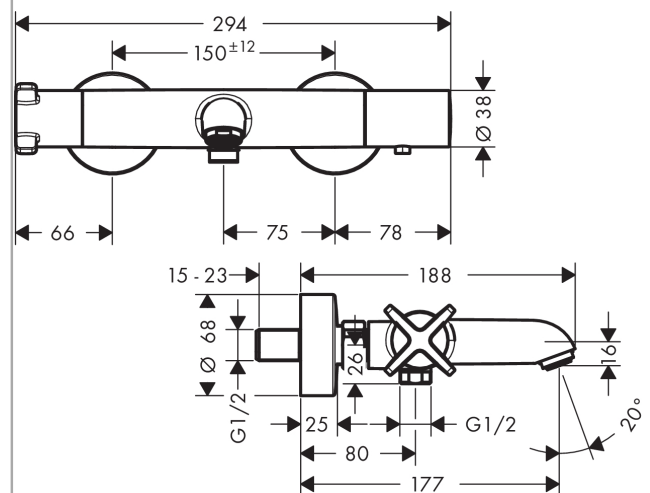

AXOR Citterio E

Wannenthermostat Aufputz

Oberflächen: **chrom** Artikelnummer: **36140000**

Beschreibung

Merkmale

- Ausladung 185 mm
- 2 Verbraucher
- es kann nur ein Verbraucher genutzt werden
- Thermostatkartusche zur Regelung der Temperatur, Ab-/ Umstellventil
- Sicherheitssperre bei 40° C
- Temperaturbegrenzung einstellbar
- Durchflussmenge: 20 l/min
- Betriebsdruck: min. 1 bar/max. 10 bar
- Strahlart: Normalstrahl
- Rückflussverhinderer
- mit Schalldämpfer
- Stichmaß: 150 ± 16 mm
- Lieferumfang: Rosetten
- Anschlussgröße: DN15
- Anschlussart: S-Anschlüsse
- PA-IX 18987/ICB

Technologie

Produktabbildung

Maßzeichnung

AXOR Citterio E

Wannenthermostat Aufputz

Oberflächen: **chrom** Artikelnummer: **36140000**

Durchflussdiagramm