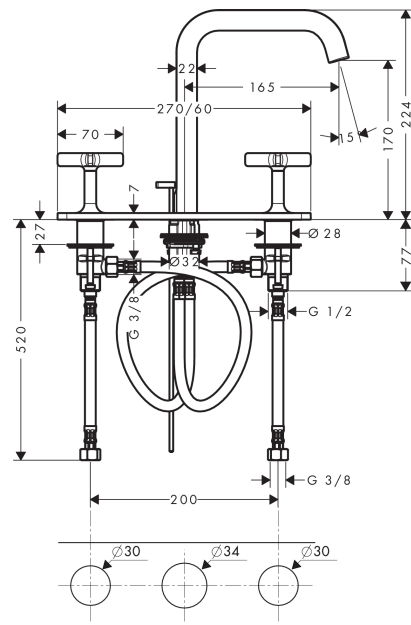

AXOR Citterio E

3-Loch Waschtischarmatur 170 mit Zugstangen-Ablaufgarnitur und Platte

Oberflächen: **chrom** Artikelnummer: **36116000**

Beschreibung

Merkmale

- nur auf ebenen, glatten Flächen einsetzbar
- ComfortZone 170
- Ausladung 165 mm
- Normalstrahl
- Durchflussmenge: 5 l/min
- Keramikventile heiß/ kalt 180°
- Zugstangen-Ablaufgarnitur G 1¼
- für Durchlauferhitzer geeignet
- Anschlussart: G ¾ Anschlussschläuche
- Anschlussgröße: DN15
- P-IX 28535/IO

Technologie

Designpreise

Produktabbildung

Maßzeichnung

Durchflussdiagramm

- ① mit Durchflussbegrenzer
- ② ohne Durchflussbegrenzer