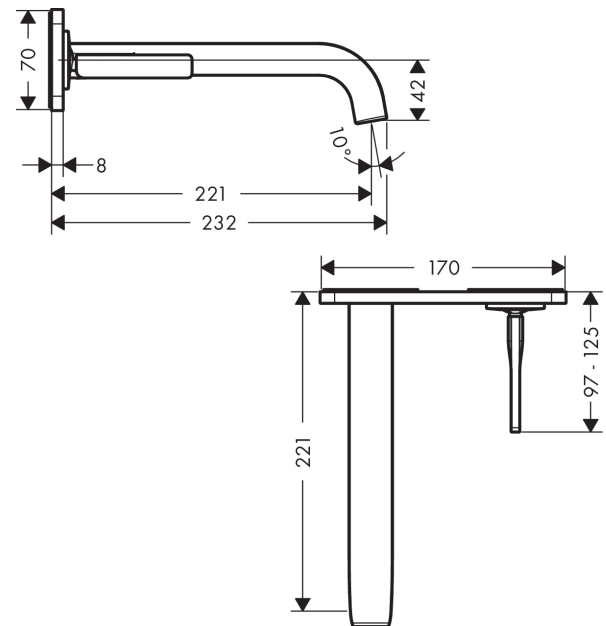

AXOR Citterio E

Einhebel-Waschtischmischer Unterputz mit Platte für Wandmontage

Oberflächen: **chrom** Artikelnummer: **36114000**

Beschreibung

Merkmale

- Griff rechts oder links positionierbar, abhängig von der Installation des Grundkörpers
- Ausladung 220 mm
- Laminarstrahl
- Durchflussmenge: 5 l/min
- Joystick-Keramikmischsystem
- Lieferumfang: Auslauf, Griff, Hülse, Montageplatte
- unverschleißbares Siebventil
- für Durchlauferhitzer geeignet
- Anschlussart: Grundkörper
- P-IX 28534/IO

Technologie

Designpreise

Produktabbildung

Maßzeichnung

Durchflussdiagramm